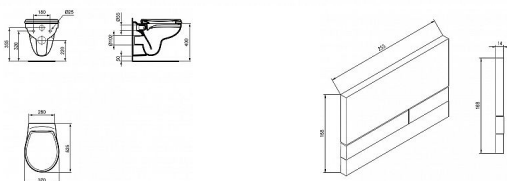

JOMOTech modul zadržovací, tlačítko Exclusive 2.0, WC Rimless

» Koupelna » Předstěnové moduly » WC moduly » WC moduly pro zadržění

Objednací kód	JOMSETZAZ
Malé balení	1,00
Výrobce	JOMO
Jednotka	ks

Prodejna Masná:	5,0 ks
Prodejna Slovinská:	2,0 ks

Popis

Jomo - Modul pro závěsné WC JOMOLight SLK pro zadržění nebo předezení. - pro tlačítka s ovládáním zepředu - nádrž vhodná pro tlačítka s duálním i start/stop splachováním - nádrž s izolací proti rosení - včetně rohového ventilu - se servisním krytem - odpadní koleno 90/110 mm - modul je vhodný pro běžné závěsné WC klozety s roztečí 18 cm (možnost přestavby na 23 cm) Eurovit je vybaven inovativní technologií Rimless, která svým speciálním oplachem zanechá toaletu vždy stoprocentně čistou. Závěsný klozet: - bez splachovacího kruhu Rimless - pro podomítkovou nádržku se splachovací kapacitou od 4,5 l - instalace: s podomítkovým modulem do zdi nebo do sádkartonové příčky - materiál: sanitární keramika - barva: bílá - hluboké splachování - WC sedátko není součástí balení