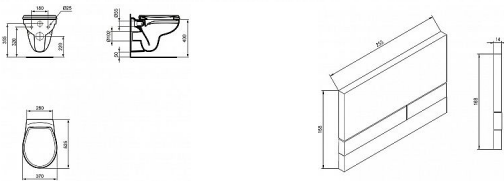

# JOMOTech modul zazdívací, tlačítko Exclusive 2.0, WC Rimless

» Koupelna » Předstěnové moduly » WC moduly » WC moduly pro zazdění

Objednací kód	JOMSETZAZ
Malé balení	1,00
Výrobce	<a href="#">JOMO</a>
Jednotka	ks

## Popis

Jomo - Modul pro závěsné WC JOMOLight SLK pro zazdění nebo předezdění. - pro tlačítka s ovládáním zepředu - nádrž vhodná pro tlačítka s duálním i start/stop splachováním - nádrž s izolací proti rosení - včetně rohového ventilu - se servisním krytem - odpadní koleno 90/110 mm - modul je vhodný pro běžné závěsné WC klozety s roztečí 18 cm (možnost přestavby na 23 cm) Eurovit je vybaven inovativní technologií Rimless, která svým speciálním oplachem zanechá toaletu vždy stoprocentně čistou. Závěsný klozet: - bez splachovacího kruhu Rimless - pro podomítkovou nádržku se splachovací kapacitou od 4,5 l - instalace: s podomítkovým modulem do zdi nebo do sádkartonové příčky - materiál: sanitární keramika - barva: bílá - hluboké splachování - WC sedátko není součástí balení