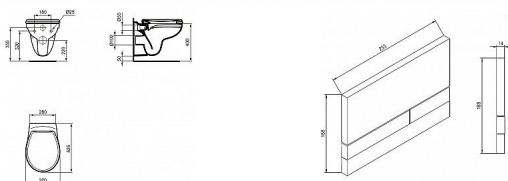

# JOMOTech modul zadržovací, tlačítko Exclusive 2.0, WC Rimless

» Koupelna » Předstěnové moduly » WC moduly » WC moduly pro zadržění

Objednací kód	JOMSETZAZ
Malé balení	1,00
Výrobce	<a href="#">JOMO</a>
Jednotka	ks

## Popis

Jomo - Modul pro závěsné WC JOMOLight SLK pro zadržění nebo předezení. - pro tlačítka s ovládním zepředu - nádrž vhodná pro tlačítka s duálním i start/stop splachováním - nádrž s izolací proti rosení - včetně rohového ventilu - se servisním krytem - odpadní koleno 90/110 mm - modul je vhodný pro běžné závěsné WC klozety s roztečí 18 cm (možnost přestavby na 23 cm) Eurovit je vybaven inovativní technologií Rimless, která svým speciálním oplachem zanechá toaletu vždy stoprocentně čistou. Závěsný klozet: - bez splachovacího kruhu Rimless - pro podomítkovou nádržku se splachovací kapacitou od 4,5 l - instalace: s podomítkovým modulem do zdi nebo do sádkartonové příčky - materiál: sanitární keramika - barva: bílá - hluboké splachování - WC sedátko není součástí balení