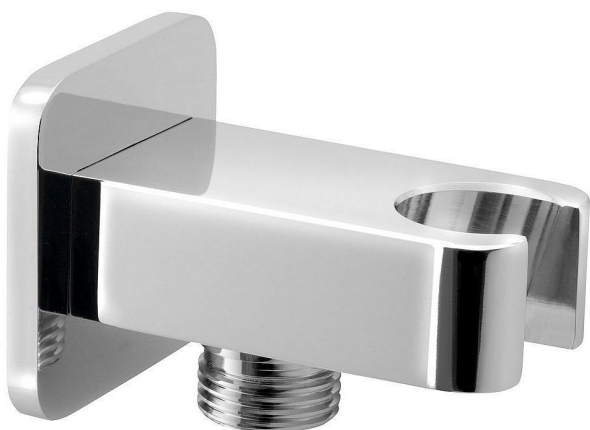

# JUMPER držák sprchy s vyústěním, chrom

» Koupelna » Vodovodní baterie » Sprchové příslušenství » Stěnové vývody

## Popis

Spojnicí položek napříč sérií JUMPER jsou zaoblené rohy. Vodovodní baterie jsou ovládané designovou pákou, která svým prohnutím a úzkým nasazením na tělo baterie působí odlehčeně. Barva: Chrom Chrom  
Materiál: Mosaz Tvar: Design

## Další informace

Rozměr - délka	6,0 cm
Rozměr - šířka	6,0 cm
Rozměr - výška	13,0 cm

Výrobce	SAPHO
Série	JUMPER