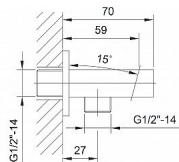

JUMPER držák sprchy s vyústěním, chrom

» Koupelna » Vodovodní baterie » Sprchové příslušenství » Stěnové vývody

Popis

Spojnicí položek napříč sérií JUMPER jsou zaoblené rohy. Vodovodní baterie jsou ovládaný designovou pákou, která svým prohnutím a úzkým nasazením na tělo baterie působí odlehčeně. Barva: Chrom Chrom
Materiál: Mosaz Tvar: Design

Objednací kód	SAPJM540
Malé balení	1,00
Výrobce	SAPHO
EAN	8590913863004
Jednotka	ks
Kód výrobce	JM540

Prodejna Masná: Není skladem
Prodejna Slovinská: Není skladem

Výrobce	SAPHO
Série	JUMPER