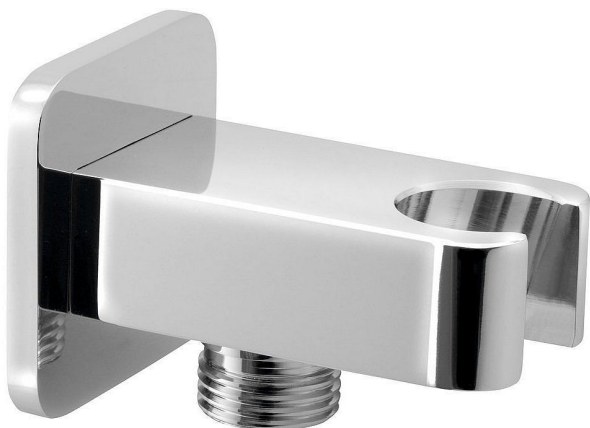

JUMPER držák sprchy s vyústěním, chrom

» Koupelna » Vodovodní baterie » Sprchové příslušenství » Stěnové vývody

Popis

Spojnicí položek napříč sérií JUMPER jsou zaoblené rohy. Vodovodní baterie jsou ovládaný designovou pákou, která svým prohnutím a úzkým nasazením na tělo baterie působí odlehčeně. Barva: Chrom Chrom
Materiál: Mosaz Tvar: Design

Objednací kód	SAPJM540
Malé balení	1,00
Výrobce	SAPHO
EAN	8590913863004
Jednotka	ks
Kód výrobce	JM540

Prodejna Masná: Není skladem
Prodejna Slovinská: Není skladem

Výrobce	SAPHO
Série	JUMPER