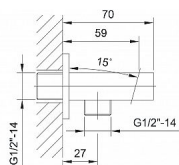

## Popis

Spojnicí položek napříč sérií JUMPER jsou zaoblené rohy. Vodovodní baterie jsou ovládané designovou pákou, která svým prohnutím a úzkým nasazením na tělo baterie působí odlehčeně. Barva: Chrom Chrom  
Materiál: Mosaz Tvar: Design

## Další informace

Rozměr - délka	6,0 cm
Rozměr - šířka	6,0 cm
Rozměr - výška	13,0 cm

Výrobce	SAPHO
Série	JUMPER