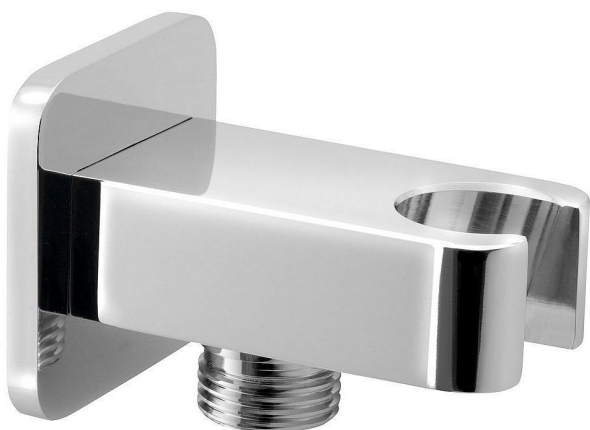

# JUMPER držák sprchy s vyústěním

» Koupelna » Vodovodní baterie » Sprchové příslušenství » Držáky sprchy

## Popis

Spojnicí položek napříč sérií JUMPER jsou zaoblené rohy. Vodovodní baterie jsou ovládané designovou pákou, která svým prohnutím a úzkým nasazením na tělo baterie působí odlehčeně. Barva: Chrom Chrom  
Materiál: Mosaz Tvar: Design

## Další informace

Rozměr - délka	6,0 cm
Rozměr - šířka	6,0 cm
Rozměr - výška	13,0 cm

Výrobce	SAPHO
Série	JUMPER