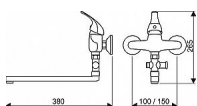

JUNIOR 100 jádrová nástěnná baterie, ploché ramínko 30cm

» Koupelna » Vodovodní baterie » Vanové baterie » Nástěnné

Popis

- Povrchová úprava-chrom - Kartuše 35 mm - Bez příslušenství

Objednací kód	EA2118B/I100
Malé balení	1,00
Výrobce	SAMPLUS
Jednotka	ks