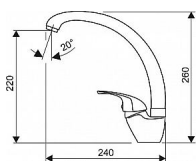

JUNIOR dřezová baterie, ramínko J LUX

» Koupelna » Vodovodní baterie » Dřezové baterie » Stojánkové

Popis

Dřezová stojánková baterie Povrchová úprava: chrom Pripojení: flexi hadice M10x3/8" Kartuš: pr. 35 mm Otočný tvarovaný horný výtok

Objednací kód	EA2108B
Malé balení	5,00
Výrobce	SAMPLUS
Jednotka	ks

Cena bez DPH	747,18 Kč
Cena s DPH	904,09 Kč

Prodejna Masná:	>20 ks
Prodejna Slovinská:	7,0 ks

Ovládání baterie	Páka
Výrobce	SAMPLUS