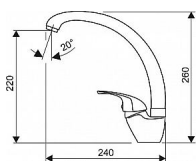

# JUNIOR dřezová baterie, ramínko J LUX

» Koupelna » Vodovodní baterie » Dřezové baterie » Stojánkové

Objednací kód	EA2108B
Malé balení	5,00
Výrobce	<a href="#">SAMPLUS</a>
Jednotka	ks

Prodejna Masná:	>20 ks
Prodejna Slovinská:	4,0 ks

## Popis

Dřezová stojánková baterie Povrchová úprava: chrom Pripojení: flexi hadice M10x3/8" Kartuš: pr. 35 mm Otočný tvarovaný horný výtok

Ovládání baterie	1
Výrobce	SAMPLUS