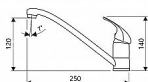

JUNIOR dřezová baterie

» Koupelna » Vodovodní baterie » Dřezové baterie » Stojánkové

Popis

Dřezová stojánková baterie Povrchová úprava: chrom
Připojení: flexi hadice M10x3/8" Kartuš: pr. 35 mm
Otočný výtok - délka: 225 mm