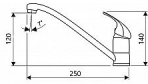

JUNIOR dřezová baterie

» Koupelna » Vodovodní baterie » Dřezové baterie » Stojánkové

Popis

Dřezová stojánková baterie Povrchová úprava: chrom
Připojení: flexi hadice M10x3/8" Kartuš: pr. 35 mm
Otočný výtok - délka: 225 mm