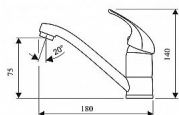

JUNIOR umyvadlová otočná stojánková baterie

» Koupelna » Vodovodní baterie » Umyvadlové baterie » Stojánkové

Popis

- Povrchová úprava-chrom - Připojovací flexi hadice M10x3/8" - Kartuše 35 mm

Objednací kód	EA2106B
Malé balení	5,00
Výrobce	SAMPLUS
Jednotka	ks