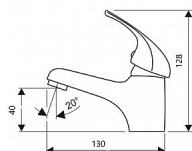

## Popis

- Povrchová úprava-chrom - Připojovací flexi hadice M10x3/8" - Kartuše 35 mm

Objednací kód	EA2100B
Malé balení	5,00
Výrobce	<a href="#">SAMPLUS</a>
Jednotka	ks

Prodejna Masná:	>20 ks
Prodejna Slovinská:	8,0 ks