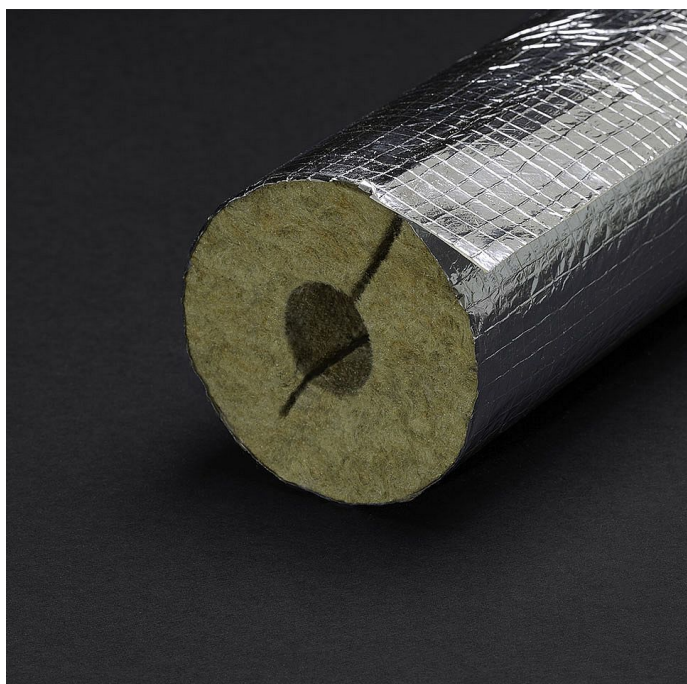

K-FLEX K-ROCK ALU 108 mm

» Potrubní rozvody » Izolace potrubí » Izolace z minerální vaty

Objednací kód	KFLEXROCAL108
Jednotka	m

Prodejna Masná:	Není skladem
Prodejna Slovinská:	Není skladem