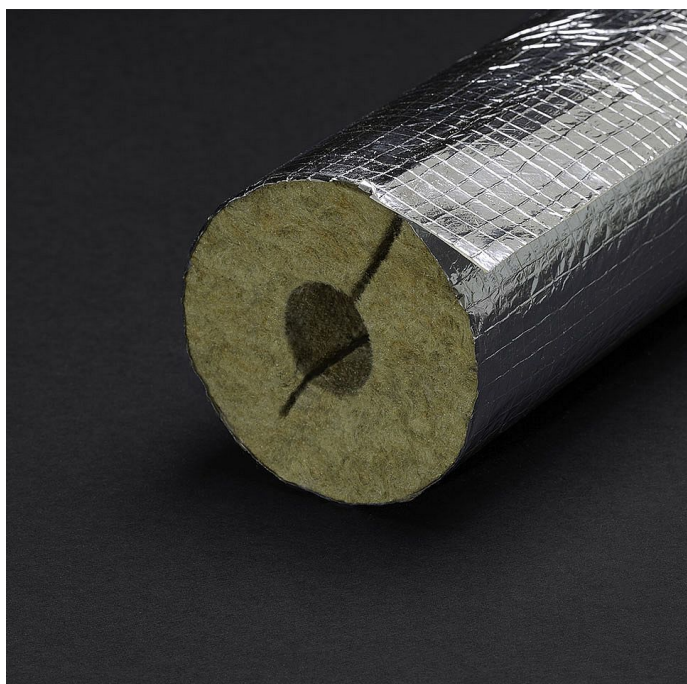

K-FLEX K-ROCK ALU 168 mm

» Potrubní rozvody » Izolace potrubí » Izolace z minerální vaty

Objednací kód	KFLEXROCAL168
Jednotka	m

Prodejna Masná:	Není skladem
Prodejna Slovinská:	Není skladem