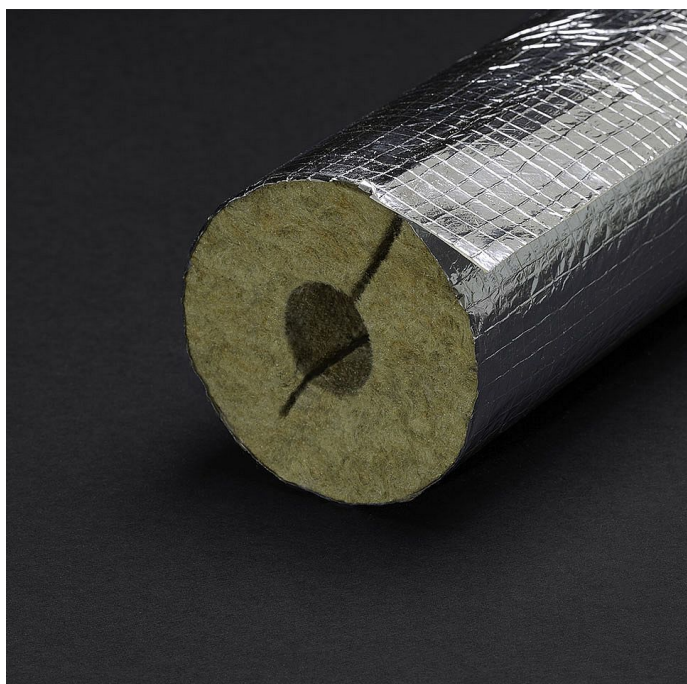

# K-FLEX K-ROCK ALU 70 mm

» Potrubní rozvody » Izolace potrubí » Izolace z minerální vaty

Objednací kód	KFLEXROCAL070
Jednotka	m

Prodejna Masná:	Není skladem
Prodejna Slovinská:	Není skladem