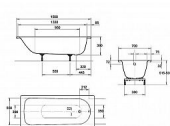

Kaldewei Eurowa 310 vana 150x70 cm, smaltovaná ocel

» Koupelna » Vany, vaničky, žlaby » Vany » Obdélníkové vany

Popis

Série Eurowa nabízí klasické obdélníkové vany, která se vyznačují moderním, čistým designem. Vany jsou určeny pro jednu osobu, odpad se nachází v prostoru pro nohy. Jedná se o tenkostěnnou vanu - tloušťka oceli 2-2,3 mm. Vana je vyrobena z KALDEWEI smaltované oceli, která v sobě kombinuje dva přírodní materiály pevnou ocel a odolné sklo, jejichž spojením vzniká ideální materiál pro výrobu sanitárního vybavení (ocel 2-2,3 mm + 3x vrstva smaltu 0,2 mm). Takto vzniklé výrobky z kombinace přírodních materiálu skla a oceli se vyznačují svou dlouhou životností a příjemnými užitnými vlastnostmi. Ocel dodá výrobkům pevnost a robustnost, zatímco skleněný smalt ochrání výrobky před chemickým a tepelným zatížením a dodá jim vynikající vzhled. Vlastnosti: Rozměry: 150x70x39 cm Objem: 61 l Barva: bílá Materiál: smaltovaná ocel Sada noh a odpadová souprava nejsou standardní součástí dodávky a je nutno je dokoupit zvlášť.

Objednací kód	KAL1196
Malé balení	1,00
Výrobce	KALDEWEI
Jednotka	ks
Kód výrobce	119600010001

Obdélníková vana vyrobená ze smaltované oceli o rozměrech 150x70x39 cm, bílá.

Prodejna Masná:	1,0 ks
Prodejna Slovinská:	Není skladem