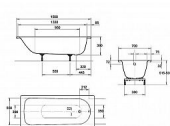

Kaldewei Eurowa 310 vana 150x70 cm, smaltovaná ocel

» Koupelna » Vany, vaničky, žlaby » Vany » Obdélníkové vany

Popis

Série Eurowa nabízí klasické obdélníkové vany, která se vyznačují moderním, čistým designem. Vany jsou určeny pro jednu osobu, odpad se nachází v prostoru pro nohy. Jedná se o tenkostěnnou vanu - tloušťka oceli 2-2,3 mm. Vana je vyrobena z KALDEWEI smaltované oceli, která v sobě kombinuje dva přírodní materiály pevnou ocel a odolné sklo, jejichž spojením vzniká ideální materiál pro výrobu sanitárního vybavení (ocel 2-2,3 mm + 3x vrstva smaltu 0,2 mm). Takto vzniklé výrobky z kombinace přírodních materiálu skla a oceli se vyznačují svou dlouhou životností a příjemnými užitnými vlastnostmi. Ocel dodá výrobkům pevnost a robustnost, zatímco skleněný smalt ochrání výrobky před chemickým a tepelným zatížením a dodá jim vynikající vzhled. Vlastnosti: Rozměry: 150x70x39 cm Objem: 61 l Barva: bílá Materiál: smaltovaná ocel Sada noh a odpadová souprava nejsou standardní součástí dodávky a je nutno je dokoupit zvlášť.

Objednací kód	KAL1196
Malé balení	1,00
Výrobce	KALDEWEI
Jednotka	ks
Kód výrobce	119600010001

Obdélníková vana vyrobená ze smaltované oceli o rozměrech 150x70x39 cm, bílá.

Prodejna Masná: 1,0 ks
Prodejna Slovinská: **Není skladem**