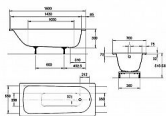

Kaldewei Eurowa 311 vana 160x70 cm, smaltovaná ocel

» Koupelna » Vany, vaničky, žlaby » Vany » Obdélníkové vany

Popis

Série Eurowa nabízí klasické obdélníkové vany, která se vyznačují moderním, čistým designem. Vany jsou určeny pro jednu osobu, odpad se nachází v prostoru pro nohy. Jedná se o tenkostěnnou vanu - tloušťka oceli 2-2,3 mm. Vana je vyrobena z KALDEWEI smaltované oceli, která v sobě kombinuje dva přírodní materiály pevnou ocel a odolné sklo, jejichž spojením vzniká ideální materiál pro výrobu sanitárního vybavení (ocel 2-2,3 mm + 3x vrstva smaltu 0,2 mm). Takto vzniklé výrobky z kombinace přírodních materiálu skla a oceli se vyznačují svou dlouhou životností a příjemnými užitnými vlastnostmi. Ocel dodá výrobkům pevnost a robustnost, zatímco skleněný smalt ochrání výrobky před chemickým a tepelným zatížením a dodá jim vynikající vzhled. Vlastnosti: Rozměry: 160x70x39 cm Objem: 72 l Barva: bílá Materiál: smaltovaná ocel Sada noh a odpadová souprava nejsou standardní součástí dodávky a je nutno je dokoupit zvlášť.

Objednací kód	KAL1197
Malé balení	1,00
Výrobce	KALDEWEI
Jednotka	ks
Kód výrobce	119700010001

Obdélníková vana vyrobená ze smaltované oceli o rozměrech 160x70x39 cm, bílá.

Prodejna Masná:	2,0 ks
Prodejna Slovinská:	2,0 ks