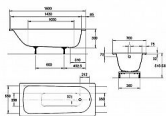

# Kaldewei Eurowa 311 vana 160x70 cm, smaltovaná ocel

» Koupelna » Vany » Obdélníkové vany

## Popis

Série Eurowa nabízí klasické obdélníkové vany, která se vyznačují moderním, čistým designem. Vany jsou určeny pro jednu osobu, odpad se nachází v prostoru pro nohy. Jedná se o tenkostěnnou vanu - tloušťka oceli 2-2,3 mm. Vana je vyrobena z KALDEWEI smaltované oceli, která v sobě kombinuje dva přírodní materiály pevnou ocel a odolné sklo, jejichž spojením vzniká ideální materiál pro výrobu sanitárního vybavení (ocel 2-2,3 mm + 3x vrstva smaltu 0,2 mm). Takto vzniklé výrobky z kombinace přírodních materiálu skla a oceli se vyznačují svou dlouhou životností a příjemnými užitnými vlastnostmi. Ocel dodá výrobkům pevnost a robustnost, zatímco skleněný smalt ochrání výrobky před chemickým a tepelným zatížením a dodá jim vynikající vzhled. Vlastnosti: Rozměry: 160x70x39 cm Objem: 72 l Barva: bílá Materiál: smaltovaná ocel Sada noh a odpadová souprava nejsou standardní součástí dodávky a je nutno je dokoupit zvlášť.

Objednací kód	KAL1197
Malé balení	1,00
Výrobce	<a href="#">KALDEWEI</a>
Jednotka	ks
Kód výrobce	119700010001

Obdélníková vana vyrobená ze smaltované oceli o rozměrech 160x70x39 cm, bílá.

Cena bez DPH	3 955,84 Kč
Cena s DPH	4 786,57 Kč