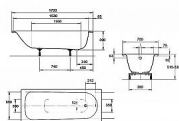

## Popis

Série Eurowa nabízí klasické obdélníkové vany, která se vyznačují moderním, čistým designem. Vany jsou určeny pro jednu osobu, odpad se nachází v prostoru pro nohy. Jedná se o tenkostěnnou vanu - tloušťka oceli 2-2,3 mm. Vana je vyrobena z KALDEWEI smaltované oceli, která v sobě kombinuje dva přírodní materiály pevnou ocel a odolné sklo, jejichž spojením vzniká ideální materiál pro výrobu sanitárního vybavení (ocel 2-2,3 mm + 3x vrstva smaltu 0,2 mm). Takto vzniklé výrobky z kombinace přírodních materiálu skla a oceli se vyznačují svou dlouhou životností a příjemnými užitnými vlastnostmi. Ocel dodá výrobkům pevnost a robustnost, zatímco skleněný smalt ochrání výrobky před chemickým a tepelným zatížením a dodá jim vynikající vzhled. Vlastnosti: Rozměry: 170x70x39 cm Objem: 86 l Barva: bílá Materiál: smaltovaná ocel Sada noh a odpadová souprava nejsou standardní součástí dodávky a je nutno je dokoupit zvlášť.

Objednací kód	KAL1198
Malé balení	1,00
Výrobce	<a href="#">KALDEWEI</a>
Jednotka	ks
Kód výrobce	119800010001

Obdélníková vana vyrobená ze smaltované oceli o rozměrech 170x70x39 cm, bílá.

Prodejna Masná:	1,0 ks
Prodejna Slovinská:	2,0 ks