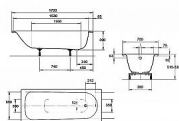

Kaldewei Eurowa 312 vana 170x70 cm, smaltovaná ocel

» Koupelna » Vany, vaničky, žlaby » Vany » Obdélníkové vany

Popis

Série Eurowa nabízí klasické obdélníkové vany, která se vyznačují moderním, čistým designem. Vany jsou určeny pro jednu osobu, odpad se nachází v prostoru pro nohy. Jedná se o tenkostěnnou vanu - tloušťka oceli 2-2,3 mm. Vana je vyrobena z KALDEWEI smaltované oceli, která v sobě kombinuje dva přírodní materiály pevnou ocel a odolné sklo, jejichž spojením vzniká ideální materiál pro výrobu sanitárního vybavení (ocel 2-2,3 mm + 3x vrstva smaltu 0,2 mm). Takto vzniklé výrobky z kombinace přírodních materiálu skla a oceli se vyznačují svou dlouhou životností a příjemnými užitnými vlastnostmi. Ocel dodá výrobkům pevnost a robustnost, zatímco skleněný smalt ochrání výrobky před chemickým a tepelným zatížením a dodá jim vynikající vzhled. Vlastnosti: Rozměry: 170x70x39 cm Objem: 86 l Barva: bílá Materiál: smaltovaná ocel Sada noh a odpadová souprava nejsou standardní součástí dodávky a je nutno je dokoupit zvlášť.

Objednací kód	KAL1198
Malé balení	1,00
Výrobce	KALDEWEI
Jednotka	ks
Kód výrobce	119800010001

Obdélníková vana vyrobená ze smaltované oceli o rozměrech 170x70x39 cm, bílá.

Prodejna Masná:	1,0 ks
Prodejna Slovinská:	2,0 ks