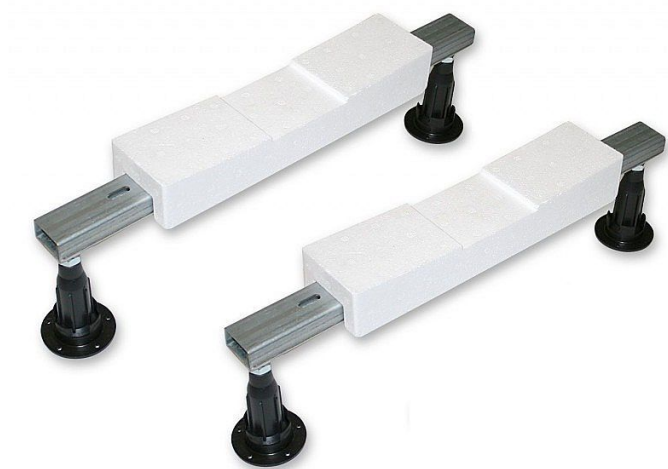

Kaldewei Eurowa vanové nohy

» Koupelna » Vany, vaničky, žlaby » Vany » Příslušenství k vanám » Vanové nohy

Popis

Kaldewei Nohy vanové speciální vanové nalepovací nohy/podpěry vhodné pro vany Kaldewei EUROWA