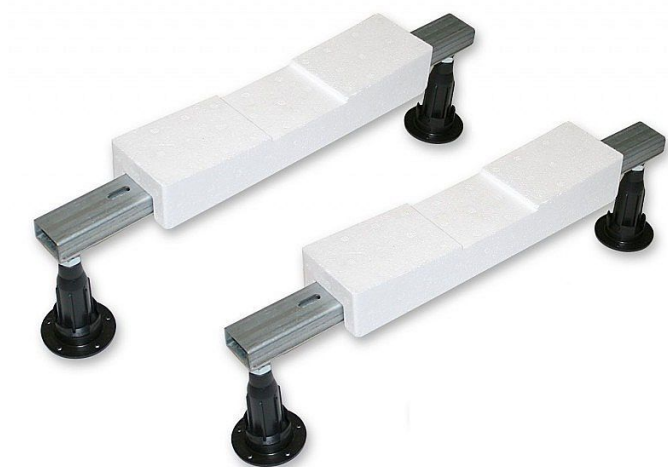

Kaldewei Eurowa vanové nohy

» Koupelna » Vany, vaničky, žlaby » Vany » Příslušenství k vanám » Vanové nohy

Popis

Kaldewei Nohy vanové speciální vanové nalepovací nohy/podpěry vhodné pro vany Kaldewei EUROWA