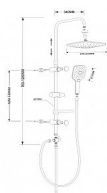

# KERA sprchový sloup s napojením na baterii

» Koupelna » Vodovodní baterie » Sprchové sloupy » S baterií

|               |                       |
|---------------|-----------------------|
| Objednací kód | SAPSL430              |
| Malé balení   | 5,00                  |
| Výrobce       | <a href="#">SAPHO</a> |
| EAN           | 8590913877827         |
| Jednotka      | ks                    |

KERA sprchový sloup s napojením na baterii, chrom.

|                     |        |
|---------------------|--------|
| Prodejna Masná:     | 4,0 ks |
| Prodejna Slovinská: | 2,0 ks |

## Popis

Specifikace: Barva: chrom Materiál: nerez Tvar: Kruhové  
Sprchové sloupy: bez baterie Funkce sprchy: déšť  
Rozměr průřezu tyče: průměr 25 mm  
Ostatní: AntiCalc, Nastavitelná rozteč uchycení,  
Nastavitelná výška sloupu