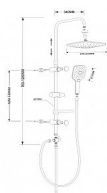

KERA sprchový sloup s napojením na baterii

» Koupelna » Vodovodní baterie » Sprchové sloupy » S baterií

Popis

Specifikace: Barva: chrom Materiál: nerez Tvar: Kruhové Sprchové sloupy: bez baterie Funkce sprchy: déšť Rozměr průřezu tyče: průměr 25 mm Ostatní: AntiCalc, Nastavitelná rozteč uchycení, Nastavitelná výška sloupu

Objednací kód	SAPSL430
Malé balení	5,00
Výrobce	SAPHO
EAN	8590913877827
Jednotka	ks

KERA sprchový sloup s napojením na baterii, chrom.

Cena bez DPH	2 033,47 Kč
Cena s DPH	2 460,50 Kč

Prodejna Masná:	6,0 ks
Prodejna Slovinská:	2,0 ks

Další informace

Rozměr - délka	35,5 cm
Rozměr - šířka	107,5 cm
Rozměr - výška	9,0 cm

Výrobce	SAPHO
---------	-------