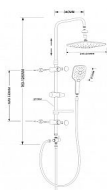

KERA sprchový sloup s napojením na baterii

» Koupelna » Vodovodní baterie » Sprchové sloupy » S baterií

Objednací kód	SAPSL430
Malé balení	5,00
Výrobce	SAPHO
EAN	8590913877827
Jednotka	ks

KERA sprchový sloup s napojením na baterii, chrom.

Prodejna Masná:	4,0 ks
Prodejna Slovinská:	2,0 ks

Popis

Specifikace: Barva: chrom Materiál: nerez Tvar: Kruhové
Sprchové sloupy: bez baterie Funkce sprchy: déšť
Rozměr průřezu tyče: průměr 25 mm
Ostatní: AntiCalc, Nastavitelná rozteč uchycení,
Nastavitelná výška sloupu