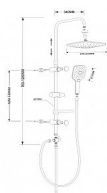

# KERA sprchový sloup s napojením na baterii

» Koupelna » Vodovodní baterie » Sprchové sloupy » Bez baterie

## Popis

Specifikace: Barva: chrom Materiál: nerez Tvar: Kruhové Sprchové sloupy: bez baterie Funkce sprchy: déšť Rozměr průřezu tyče: průměr 25 mm Ostatní: AntiCalc, Nastavitelná rozteč uchycení, Nastavitelná výška sloupu

Objednací kód	SAPSL430
Malé balení	5,00
Výrobce	<a href="#">SAPHO</a>
EAN	8590913877827
Jednotka	ks

KERA sprchový sloup s napojením na baterii, chrom.

Cena bez DPH	2 033,47 Kč
Cena s DPH	2 460,50 Kč

Prodejna Masná:	6,0 ks
Prodejna Slovinská:	2,0 ks

## Další informace

Rozměr - délka	35,5 cm
Rozměr - šířka	107,5 cm
Rozměr - výška	9,0 cm

Výrobce	SAPHO
---------	-------