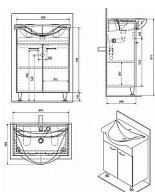

KERAMIA FRESH umyvadlová skříňka 60,6x74x33,7cm, bílá

» Koupelna » Koupelnový nábytek » Umyvadlové skříňky

Popis

Specifikace: Barva: BíláBílá Materiál: MDF/lamino
Instalace: Závěsné/k postavení Typ skříňky: Dvířka
Typ umyvadla: Klasické umyvadlo Balení obsahuje:
Úchytka Balení neobsahuje: Umyvadlo

Objednací kód	SAP50063A
Malé balení	1,00
Výrobce	SAPHO
EAN	8590913835728
Jednotka	ks
Kód výrobce	50063A

Prodejna Masná: Není skladem
Prodejna Slovinská: Není skladem

Další informace

Hmotnost [kg]	15,9 kg
Rozměr - délka	34,0 cm
Rozměr - šířka	60,4 cm
Rozměr - výška	74,0 cm