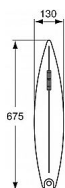

Keramická dělicí přepážka mezi pisoáry

» Koupelna » Umyvadla, toalety, výlevky » Pisoáry » Keramické pisoáry

Objednací kód	IDES612001
Malé balení	1,00
Výrobce	Ideal Standard
Jednotka	ks

Prodejna Masná: Není skladem
Prodejna Slovinská: Není skladem

Popis

Keramická dělicí přepážka mezi urinály. Materiál: z jemné žáehlíny Dodáváno včetně upevňovací sady.

Další informace

Rozměr - šířka	13,0 cm
Rozměr - výška	67,5 cm
Výrobce	Ideal Standard