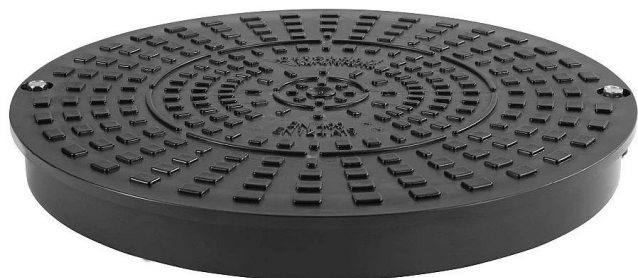

KG šachtový poklop DN400, plast, A15

» Kanalizace » Kanalizační šachty » Poklopy

Popis

Plastový pochůzný poklop o DN 400. Usazuje se přímo na troubu a využívá se především ve volném terénu a pískových cestách. Materiál víka: plast Barva: černá
Třída zatížení: A15 Nosnost: 1,5 t

Objednací kód	KGPP400
Malé balení	1,00
Výrobce	OSMA
Jednotka	ks

Prodejna Masná: 5,0 ks
Objednáno u dodavatele >10 ks
Prodejna Slovinská: Není skladem

Výrobce	OSMA
---------	------