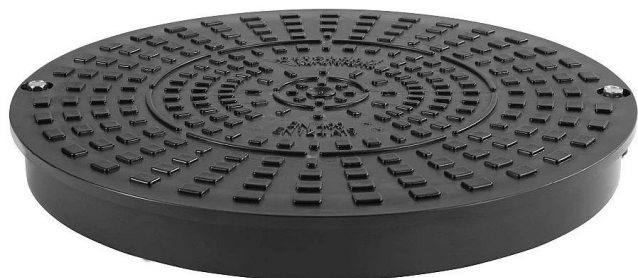

KG šachtový poklop, plast, A15, DN 400

» Kanalizace » Kanalizační šachty » Poklopy

Popis

Plastový pochůzný poklop o DN 400. Usazuje se přímo na troubu a využívá se především ve volném terénu a pískových cestách. Materiál víka: plast Barva: černá
Třída zatížení: A15 Nosnost: 1,5 t

Objednací kód	KGPP400
Malé balení	1,00
Výrobce	OSMA
Jednotka	ks

Prodejna Masná: >20 ks
Prodejna Slovinská: Není skladem

Výrobce	OSMA
---------	------