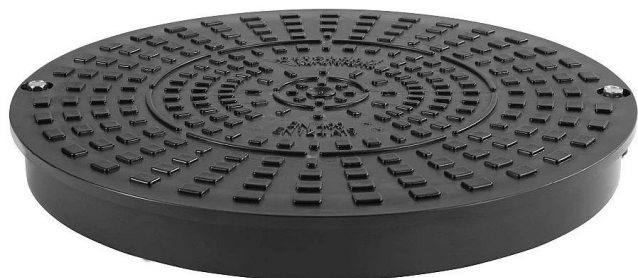

# KG šachtový poklop, plast, A15, DN400

» Kanalizace » Kanalizační šachty » Poklopy

## Popis

Plastový pochůzný poklop o DN 400. Usazuje se přímo na troubu a využívá se především ve volném terénu a pískových cestách. Materiál víka: plast Barva: černá  
Třída zatížení: A15 Nosnost: 1,5 t