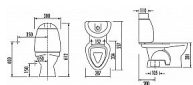

# KID WC kombi dětské, spodní odpad, dekor

» Koupelna » Umyvadla, toalety, výlevky » WC mísy » Kombi WC mísy

Objednací kód	SAPCK301/4000F
Malé balení	1,00
Výrobce	<a href="#">SAPHO</a>
EAN	8590913911897
Jednotka	ks
Kód výrobce	CK301.400.0F

## Popis

Série dětské keramiky KID je vhodná nejen pro jesle či mateřské školy, ale nalezne své místo i ve standardní koupelně a všude tam, kde je běžná keramika pro děti příliš velká. Lze volit bílou keramiku nebo veselý barevný potisk, který jistě vykouzlí úsměv na tvářích všech malých uživatelů. Tvar mísy umožňuje efektivní a účinné spláchnutí s menším objemem vody a tím šetří životní prostředí a náklady za vodu. Úsporné splachování je možné použít u splachovacího mechanismu (v nádržce WC kombi nebo podomítkové nádržce u závěsného WC), jehož vypouštěcí ventil umožňuje nastavení objemu vody od 4 litrů. V případě duálního splachování u malého tlačítka objem od 3 litrů a většího tlačítka objem od 4,5 litru vody. Balení neobsahuje: WC sedátko