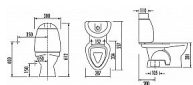

KID WC kombi dětské, spodní odpad, dekor

» Koupelna » WC mísy » Kombi WC mísy

Objednací kód	SAPCK301/4000F
Malé balení	1,00
Výrobce	SAPHO
EAN	8590913911897
Jednotka	ks
Kód výrobce	CK301.400.0F

Cena bez DPH	6 287,19 Kč
Cena s DPH	7 607,50 Kč

Prodejna Masná:	Není skladem
Prodejna Slovinská:	Není skladem

Popis

Série dětské keramiky KID je vhodná nejen pro jesle či mateřské školy, ale nalezne své místo i ve standardní koupelně a všude tam, kde je běžná keramika pro děti příliš velká. Lze volit bílou keramiku nebo veselý barevný potisk, který jistě vykouzlí úsměv na tvářích všech malých uživatelů. Tvar mísy umožňuje efektivní a účinné spláchnutí s menším objemem vody a tím šetří životní prostředí a náklady za vodu. Úsporné splachování je možné použít u splachovacího mechanismu (v nádržce WC kombi nebo podomítkové nádržce u závěsného WC), jehož vypouštěcí ventil umožňuje nastavení objemu vody od 4 litrů. V případě duálního splachování u malého tlačítka objem od 3 litrů a většího tlačítka objem od 4,5 litru vody. Balení neobsahuje: WC sedátko

Další informace

Hmotnost [kg]	23,3 kg
Rozměr - délka	58,0 cm
Rozměr - šířka	33,0 cm
Rozměr - výška	66,5 cm
Výrobce	SAPHO
Série	KID