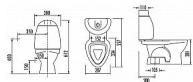

KID WC kombi dětské, spodní odpad, dekor

» Koupelna » WC mísy » Kombi WC mísy

Objednací kód	SAPCK301/4000F
Malé balení	1,00
Výrobce	SAPHO
EAN	8590913911897
Jednotka	ks
Kód výrobce	CK301.400.0F

Cena bez DPH	6 287,19 Kč
Cena s DPH	7 607,50 Kč

Prodejna Masná:	Není skladem
Prodejna Slovinská:	Není skladem

Popis

Série dětské keramiky KID je vhodná nejen pro jesle či mateřské školy, ale nalezne své místo i ve standardní koupelně a všude tam, kde je běžná keramika pro děti příliš velká. Lze volit bílou keramiku nebo veselý barevný potisk, který jistě vykouzlí úsměv na tvářích všech malých uživatelů. Tvar mísy umožňuje efektivní a účinné spláchnutí s menším objemem vody a tím šetří životní prostředí a náklady za vodu. Úsporné splachování je možné použít u splachovacího mechanismu (v nádržce WC kombi nebo podomítkové nádržce u závěsného WC), jehož vypouštěcí ventil umožňuje nastavení objemu vody od 4 litrů. V případě duálního splachování u malého tlačítka objem od 3 litrů a většího tlačítka objem od 4,5 litru vody. Balení neobsahuje: WC sedátko

Další informace

Hmotnost [kg]	23,3 kg
Rozměr - délka	58,0 cm
Rozměr - šířka	33,0 cm
Rozměr - výška	66,5 cm
Výrobce	SAPHO
Série	KID