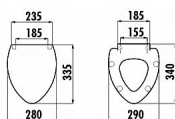

KID WC sedátko duroplast, kovové panty

» Koupelna » WC sedátka » Klasická WC sedátka

Popis

Série dětské keramiky KID je vhodná nejen pro jesle či mateřské školky, ale nalezne své místo i ve standardní koupelně a všude tam, kde je běžná keramika pro děti příliš velká. Lze volit bílou keramiku nebo veselý barevný potisk, který jistě vykouzlí úsměv na tvářích všech malých uživatelů. barva: bílá Bílá materiál: duroplast tvar: pro konkrétní WC výbava: dětská koupelna

Objednací kód	SAPKC0802/010
Malé balení	1,00
Výrobce	SAPHO
EAN	8698531129226
Jednotka	ks

Cena bez DPH	835,95 Kč
Cena s DPH	1 011,50 Kč

Prodejna Masná:	Není skladem
Prodejna Slovinská:	Není skladem

Další informace

Hmotnost [kg]	2,0 kg
Rozměr - délka	41,0 cm
Rozměr - šířka	49,0 cm
Rozměr - výška	6,0 cm
Výrobce	SAPHO
Série	KID