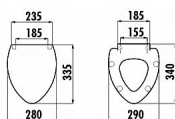

KID WC sedátko duroplast, kovové panty

» Koupelna » WC sedátka » Klasická WC sedátka

Popis

Série dětské keramiky KID je vhodná nejen pro jesle či mateřské školky, ale nalezne své místo i ve standardní koupelně a všude tam, kde je běžná keramika pro děti příliš velká. Lze volit bílou keramiku nebo veselý barevný potisk, který jistě vykouzlí úsměv na tvářích všech malých uživatelů. barva: bílá Bílá materiál: duroplast tvar: pro konkrétní WC výbava: dětská koupelna

Hmotnost [kg]	2,0 kg
Rozměr - délka	41,0 cm
Rozměr - šířka	49,0 cm
Rozměr - výška	6,0 cm
Výrobce	SAPHO
Série	KID