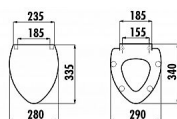

## Popis

Série dětské keramiky KID je vhodná nejen pro jesle či mateřské školky, ale nalezne své místo i ve standardní koupelně a všude tam, kde je běžná keramika pro děti příliš velká. Lze volit bílou keramiku nebo veselý barevný potisk, který jistě vykouzlí úsměv na tvářích všech malých uživatelů. barva: bílá Bílá materiál: duroplast tvar: pro konkrétní WC výbava: dětská koupelna