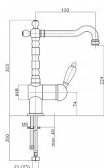

# KIRKÉ WHITE stojánková dřezová baterie, bílá páčka, bronz

» Koupelna » Vodovodní baterie » Dřezové baterie » Stojánkové

Objednací kód	SAPKI14BB
Malé balení	1,00
Výrobce	<a href="#">SAPHO</a>
EAN	8590913839023
Jednotka	ks
Kód výrobce	KI14BB

## Popis

Výška: 303 mm Hloubka: 190 mm Barva: Bronz  
Materiál: Mosaz Tvar: Retro Instalace: Stojánková  
Druh ovládání: Páka Průměr kartuše: 42 mm Výška  
výtoku: 224 mm

## Další informace

Hmotnost [kg]	2,4 kg
Rozměr - délka	35,0 cm
Rozměr - šířka	20,0 cm
Rozměr - výška	10,0 cm

Ovládání baterie	Páka
Výrobce	SAPHO
Barva	Bronz
Série	KIRKÉ