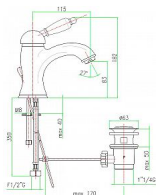

KIRKÉ WHITE stojánková umyvadlová baterie s výpustí, bílá páka, chrom

» Koupelna » Vodovodní baterie » Umyvadlové baterie » Stojánkové

Popis

Vodovodní baterie KIRKÉ WHITE s bílou keramickou páčkou se svým designem řadí mezi baterie, které zazáří v koupelně zařízené v retro stylu. Oproti kohoutkovým retro bateriím poskytují výhodu v pákovém ovládní. Proto je mnohem snadnější nastavit teplotu i průtok vody.

Objednací kód	SAPKI02BC
Malé balení	1,00
Výrobce	SAPHO
EAN	8590913838897
Jednotka	ks
Kód výrobce	KI02BC

Prodejna Masná: Není skladem
Prodejna Slovinská: Není skladem

Další informace

Hmotnost [kg]	2,3 kg
Ovládání baterie	1
Výrobce	SAPHO
Barva	Chrom
Série	KIRKÉ