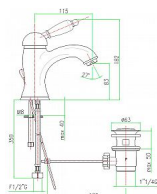

KIRKÉ WHITE stojánková umyvadlová baterie s výpustí, bílá páka, chrom

» Koupelna » Vodovodní baterie » Umyvadlové baterie » Stojánkové

Popis

Vodovodní baterie KIRKÉ WHITE s bílou keramickou páčkou se svým designem řadí mezi baterie, které zazáří v koupelně zařízené v retro stylu. Oproti kohoutkovým retro bateriím poskytují výhodu v pákovém ovládní. Proto je mnohem snadnější nastavit teplotu i průtok vody.

Objednací kód	SAPKI02BC
Malé balení	1,00
Výrobce	SAPHO
EAN	8590913838897
Jednotka	ks
Kód výrobce	KI02BC

Prodejna Masná: Není skladem
Prodejna Slovinská: Není skladem

Další informace

Hmotnost [kg]	2,3 kg
Ovládání baterie	1
Výrobce	SAPHO
Barva	Chrom
Série	KIRKÉ