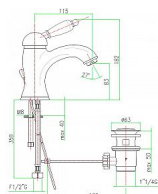

KIRKÉ WHITE stojánková umyvadlová baterie s výpustí, bílá páka, chrom

» Koupelna » Vodovodní baterie » Umyvadlové baterie » Stojánkové

Popis

Vodovodní baterie KIRKÉ WHITE s bílou keramickou páčkou se svým designem řadí mezi baterie, které zazáří v koupelně zařízené v retro stylu. Oproti kohoutkovým retro bateriím poskytují výhodu v pákovém ovládní. Proto je mnohem snadnější nastavit teplotu i průtok vody.

Další informace

Hmotnost [kg]	2,3 kg
Rozměr - délka	16,5 cm
Rozměr - šířka	39,0 cm
Rozměr - výška	7,5 cm
Ovládání baterie	Páka
Výrobce	SAPHO
Barva	Chrom
Série	KIRKÉ