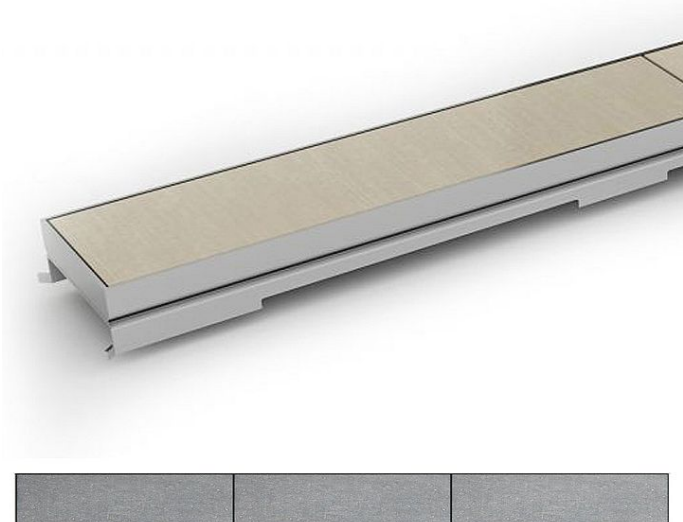

KLASIK odtokový žlab do prostoru, nerez, L=1000, rošt Design 5 pro vložení dlažby

» Koupelna » Vany, vaničky, žlaby » Sprchové žlaby » Žlaby do prostoru

Objednací kód	PBRSZK1000D5L
Malé balení	1,00
Výrobce	PLAST BRNO
Jednotka	ks