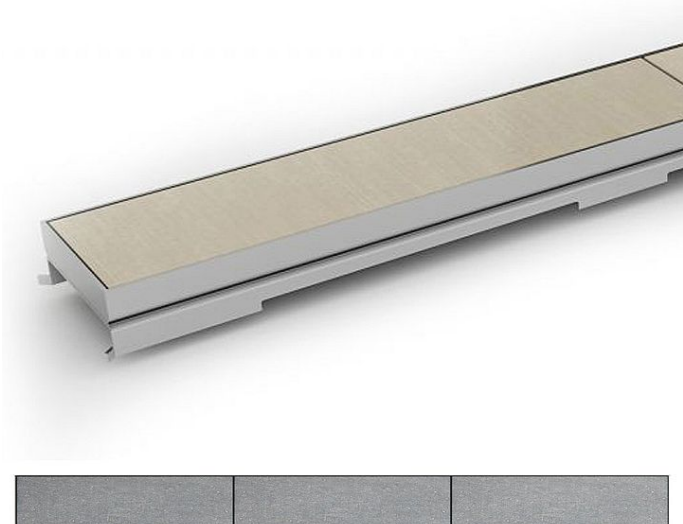

KLASIK odtokový žlab do prostoru, nerez, L=1000, rošt Design 5 pro vložení dlažby

» Koupelna » Vany, vaničky, žlaby » Sprchové žlaby » Žlaby do prostoru

Objednací kód	PBRSZK1000D5L
Malé balení	1,00
Výrobce	PLAST BRNO
Jednotka	ks