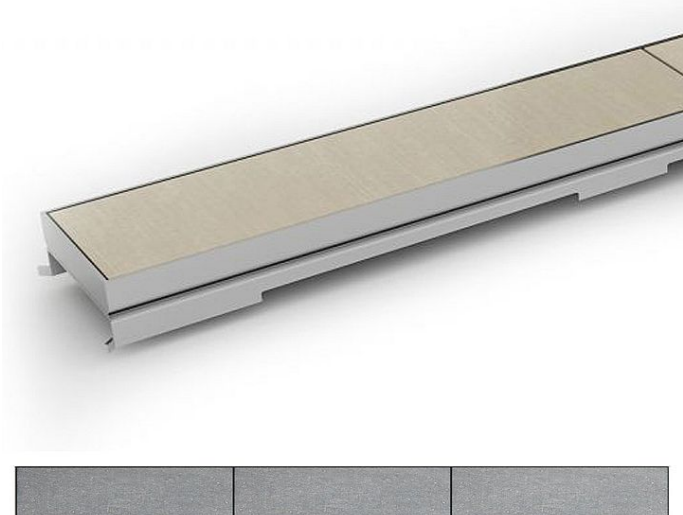

KLASIK odtokový žlab ke zdi, nerez, L=1000, sifon vlevo, rošt Design 5 pro vložení dlažby

» Koupelna » Sprchové žlaby » Žlaby ke zdi

Objednací kód	PBRSZK1001D5L
Malé balení	1,00
Výrobce	PLAST BRNO
Jednotka	ks