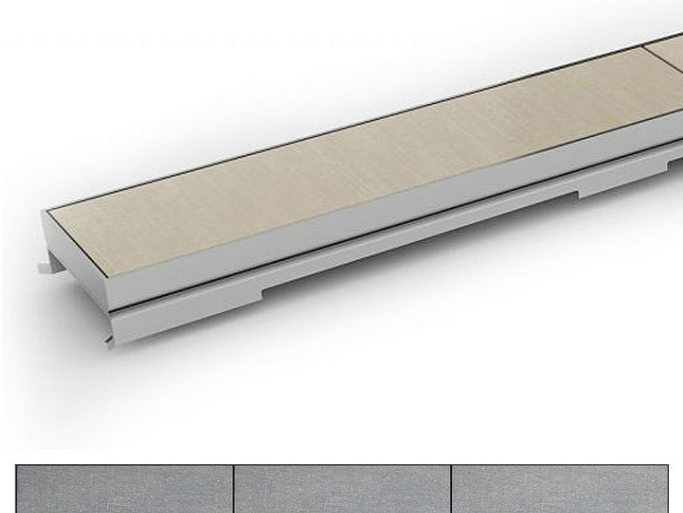

# KLASIK odtokový žlab ke zdi, nerez, L=1000, sifon vlevo, rošt Design 5 pro vložení dlažby

» Koupelna » Sprchové žlaby » Žlaby ke zdi

Objednací kód	PBRSZK1001D5L
Malé balení	1,00
Výrobce	<a href="#">PLAST BRNO</a>
Jednotka	ks