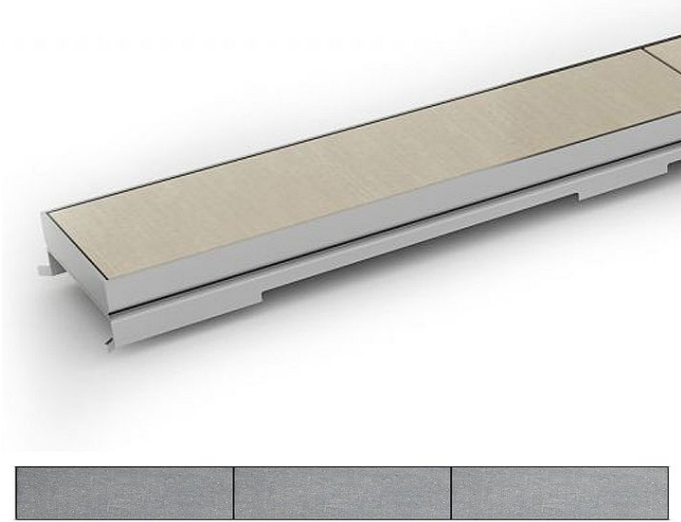

KLASIK odtokový žlab ke zdi, nerez, L=1000, sifon vpravo, rošt Design 5 pro vložení dlažby

» Koupelna » Sprchové žlaby » Žlaby ke zdi

Objednací kód	PBRSZK1002D5L
Malé balení	1,00
Výrobce	PLAST BRNO
Jednotka	ks