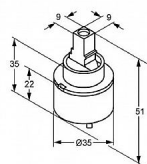

KLUDI kartuše 35mm

» Koupelna » Náhradní díly » Náhradní díly pro vodovodní baterie » Kartuše, vršky

Popis

Kartuš Kludi o průměru 35 milimetrů. Je určena pro tlakové baterie. Má keramické destičky a bezpečnostní pojistku, která chrání uživatele před opařením horkou vodou. Náhradní kartuše 35 mm: s keramickými destičkami pro tlakové baterie v souladu s DIN EN 817