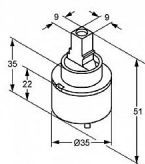

KLUDI kartuše 35mm

» Koupelna » Náhradní díly » Náhradní díly pro vodovodní baterie » Kartuše, vršky

Objednací kód	KLU756050000
Malé balení	1,00
Výrobce	KLUDI
Jednotka	ks

Prodejna Masná:	4,0 ks
Prodejna Slovinská:	2,0 ks

Popis

Kartuš Kludi o průměru 35 milimetrů. Je určena pro tlakové baterie. Má keramické destičky a bezpečnostní pojistku, která chrání uživatele před opařením horkou vodou. Náhradní kartuše 35 mm: s keramickými destičkami pro tlakové baterie v souladu s DIN EN 817

Výrobce	KLUDI