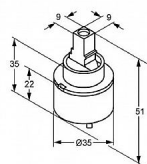

KLUDI kartuše 35mm

» Koupelna » Náhradní díly » Náhradní díly pro vodovodní baterie » Kartuše, vršky

Popis

Kartuš Kludi o průměru 35 milimetrů. Je určena pro tlakové baterie. Má keramické destičky a bezpečnostní pojistku, která chrání uživatele před opařením horkou vodou. Náhradní kartuše 35 mm: s keramickými destičkami pro tlakové baterie v souladu s DIN EN 817

Objednací kód	KLU756050000
Malé balení	1,00
Výrobce	KLUDI
Jednotka	ks

Prodejna Masná:	4,0 ks
Prodejna Slovinská:	2,0 ks

Výrobce	KLUDI