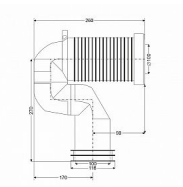

# Klum koleno odpadní pro VARIO WC

» Koupelna » Instalační materiál » Dopojení WC » Pevné

Objednací kód	MSOPR7093V
Malé balení	1,00
Výrobce	<a href="#">Mereo</a>
Jednotka	ks

Cena bez DPH	490,17 Kč
Cena s DPH	593,11 Kč

## Popis

Koleno slouží pro napojení VARIO WC na odpadní potrubí. Koleno je vyrobeno z polypropylenu s pryžovým těsněním.

Výrobce	Mereo
---------	-------