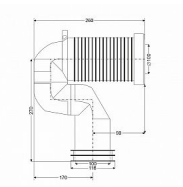

# Klum koleno odpadní pro VARIO WC

» Koupelna » Dopojení WC » Pevné

Objednací kód	MSOPR7093V
Malé balení	1,00
Výrobce	<a href="#">Mereo</a>
Jednotka	ks

Cena bez DPH	445,54 Kč
Cena s DPH	539,10 Kč

Prodejna Masná:	4,0 ks
Prodejna Slovinská:	1,0 ks

## Popis

Koleno slouží pro napojení VARIO WC na odpadní potrubí. Koleno je vyrobeno z polypropylenu s pryžovým těsněním.

Výrobce	Mereo
---------	-------