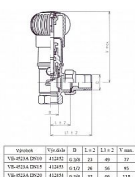

Kohout radiátorový rohový

» Armatury » Topenářské armatury » Ruční ventily

Popis

Slovarm VE4523 kohout radiátorový rohový - materiál: mosaz - pro teplovodní topné systémy do teploty 110°C - pro parní systémy do teploty 120°C - pracovní tlak do 0,6 MPa - možnost nastavení druhé regulace Slovarm VE4522 kohout radiátorový přímý Slovarm materiál: mosaz pro teplovodní topné systémy do teploty 110°C pro parní systémy do teploty 120°C pracovní tlak do 0,6 MPa možnost nastavení druhé regulace.

Objednací kód	VE4523
Výrobce	SLOVARM
Jednotka	ks
Velké balení	1,00

Prodejna Masná:	19,0 ks
Prodejna Slovinská:	5,0 ks

Výrobce	SLOVARM