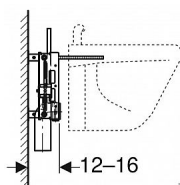

Kombifix modul bidet pro zadržní

» Koupelna » Předstěnové moduly » Bidetové moduly » Bidetové moduly pro zadržní

Objednací kód	457530/00
Malé balení	1,00
Výrobce	GEBERIT
EAN	4025416500865
Jednotka	ks
Velké balení	1,00

Cena bez DPH	3 136,80 Kč
Cena s DPH	3 795,53 Kč

Prodejna Masná:	2,0 ks
Prodejna Slovinská:	1,0 ks