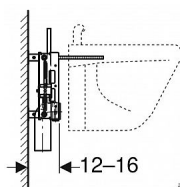

Kombifix modul bidet pro zadržní

» Koupelna » Předstěnové moduly » Bidetové moduly » Bidetové moduly pro zadržní

Objednací kód	457530/00
Malé balení	1,00
Výrobce	GEBERIT
EAN	4025416500865
Jednotka	ks
Velké balení	1,00

Cena bez DPH	3 136,80 Kč
Cena s DPH	3 795,53 Kč

Prodejna Masná:	2,0 ks
Prodejna Slovinská:	1,0 ks