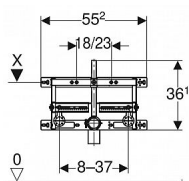

Kombifix modul bidet pro zadržní

» Koupelna » Předstěnové moduly » Bidetové moduly » Bidetové moduly pro zadržní

Objednací kód	457530/00
Malé balení	1,00
Výrobce	GEBERIT
EAN	4025416500865
Jednotka	ks
Velké balení	1,00

Cena bez DPH	3 136,80 Kč
Cena s DPH	3 795,53 Kč

Prodejna Masná:	2,0 ks
Prodejna Slovinská:	1,0 ks