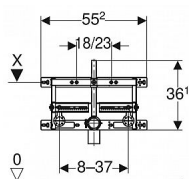

Kombifix modul bidet pro zadržní

» Koupelna » Předstěnové moduly » Bidetové moduly » Bidetové moduly pro zadržní

Objednací kód	457530/00
Malé balení	1,00
Výrobce	GEBERIT
EAN	4025416500865
Jednotka	ks
Velké balení	1,00

Cena bez DPH	3 136,80 Kč
Cena s DPH	3 795,53 Kč

Prodejna Masná:	2,0 ks
Prodejna Slovinská:	1,0 ks