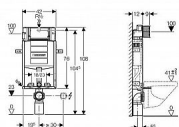

Kombifix modul WC pro zazdění, ovládání zepředu

» Koupelna » Předstěnové moduly » WC moduly » WC moduly pro zazdění

Objednací kód	110302/00
Malé balení	24,00
Výrobce	GEBERIT
EAN	4025416857792
Jednotka	ks
Velké balení	24,00
Kód výrobce	110.302.00.5

Popis

Montážní prvek Kombifix pro závěsné WC se splachovací nádrží pod omítku Sigma 12 cm Účel použití: pro zděné stěny k montáži do předstěnových instalací částečně vysokých nebo vysokých na výšku místnosti pro závěsná WC s přípojovacími rozměry podle EN 33:2011 pro 1 množství splachování, 2 množství splachování nebo splachování Start/Stop Vlastnosti: montážní rám s práškovou barvou montážní rám se čtyřmi upevňovacími úhelníky přípojovací koleno k montáži bez nářadí upevnění přípojovacího kolena lze instalovat zepředu bez nářadí splachovací nádržka pod omítku s ovládním zepředu splachovací nádržka pod omítku izolovaná proti orosování u nastavení z výroby je možné okamžité dodatečné spláchnutí montážní a servisní práce na splachovací nádrži pod omítku bez nářadí přívod vody vzadu nebo nahoře uprostřed kryt pro hrubou montáž pro servisní otvor chrání před vlhkostí a nečistotami kryt pro hrubou montáž pro servisní otvor s možností zkrácení vybaven trubkovou chráničkou pro přívodní potrubí k připojení sprchovacích WC Geberit AquaClean s možností upevnění pro přívod elektřiny Technické údaje: tlak při průtoku: 10-1000 kPa maximální teplota vody: 25 °C splachovací množství, nastavení ve výrobě: 6 a 3 l velké splachovací množství, rozsah nastavení: 4.5 / 6 / 7.5 l malé splachovací množství, rozsah nastavení: 3-4 l Obsah dodávky: přívod vody R 1/2", vhodný pro MF, s integrovaným rohovým ventilem a ručním ovládacím kolečkem kryt pro hrubou montáž pro servisní otvor přípojovací souprava pro WC, ø 90 mm přípojovací koleno ø 90 / 110 mm 2 ochranné zátky 2 závitové tyče M12 upevňovací materiál

Další informace

Hmotnost [kg]	7,9 kg
Rozměr - délka	50,0 cm
Rozměr - šířka	80,0 cm
Rozměr - výška	15,0 cm
Výrobce	GEBERIT