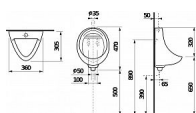

KORINT pisoár s vnějším přívodem, včetně sifonu

» Koupelna » Umyvadla, toalety, výlevky » Pisoáry » Keramické pisoáry

Popis

Urinál Korint s vnějším přívodem vody, který dodáváme včetně sifonu. Ke spláchnutí urinálu lze použít vtokovou armaturu s tlačným ventilem, roháčkem nebo armaturu vhodnou pro senzorové ovládání. Minimální splachovací množství (l): 1
Průměr přívodního otvoru (mm): 30 Umístění přívodu vody: Vnější svislý Včetně sifonu a přípojek

Objednací kód	JIK44100
Malé balení	1,00
Výrobce	JIKA
Jednotka	ks

Urinál, s vnějším přívodem vody

Prodejna Masná:	Není skladem
Prodejna Slovinská:	Není skladem

Další informace

Rozměr - délka	30,5 cm
Rozměr - šířka	36,0 cm
Rozměr - výška	47,0 cm