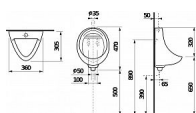

KORINT pisoár s vnějším přívodem, včetně sifonu

» Koupelna » Pisoáry » Keramické pisoáry

Popis

Urínál Korint s vnějším přívodem vody, který dodáváme včetně sifonu. Ke spláchnutí urínálu lze použít vtokovou armaturu s tlačným ventilem, roháčkem nebo armaturu vhodnou pro senzorové ovládání. Minimální splachovací množství (l): 1
Průměr přívodního otvoru (mm): 30 Umístění přívodu vody: Vnější svislý Včetně sifonu a přípojek

Objednací kód	JIK44100
Malé balení	1,00
Výrobce	JIKA
Jednotka	ks

Urínál, s vnějším přívodem vody

Cena bez DPH	1 601,60 Kč
Cena s DPH	1 937,94 Kč

Prodejna Masná:	Není skladem
Prodejna Slovinská:	Není skladem

Další informace

Rozměr - délka	30,5 cm
Rozměr - šířka	36,0 cm
Rozměr - výška	47,0 cm

Výrobce	JIKA