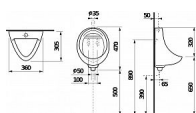

KORINT pisoár s vnějším přívodem, včetně sifonu

» Koupelna » Pisoáry » Keramické pisoáry

Popis

Urínál Korint s vnějším přívodem vody, který dodáváme včetně sifonu. Ke spláchnutí urínálu lze použít vtokovou armaturu s tlačným ventilem, roháčkem nebo armaturu vhodnou pro senzorové ovládání. Minimální splachovací množství (l): 1
Průměr přívodního otvoru (mm): 30 Umístění přívodu vody: Vnější svislý Včetně sifonu a přípojek

Další informace

Rozměr - délka	30,5 cm
Rozměr - šířka	36,0 cm
Rozměr - výška	47,0 cm

Výrobce	JIKA
---------	------