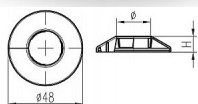

Krytka potrubí 12mm, bílá, dělená

» Kotvení » Krytky potrubí

Popis

Dělené krytky se používají k zakrytí průchozích potrubních rozvodů v podlaze nebo na stěně. Délka: 48 mm Šířka: 48 mm Výška: 13 mm

Objednací kód	V2556-12
Malé balení	5,00
Výrobce	Chuděj
Jednotka	ks

Prodejna Masná:	12,0 ks
Prodejna Slovinská:	8,0 ks

Výrobce	Chuděj