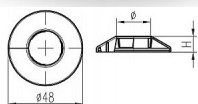

Krytka potrubí 12mm, bílá, dělená

» Kotvení » Krytky potrubí

Popis

Dělené krytky se používají k zakrytí průchozích potrubních rozvodů v podlaze nebo na stěně. Délka: 48 mm Šířka: 48 mm Výška: 13 mm

| | |
|---------------|------------------------|
| Objednací kód | V2556-12 |
| Malé balení | 5,00 |
| Výrobce | Chuděj |
| Jednotka | ks |