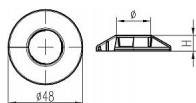

Krytka potrubí 15mm, chrom, dělená

» Kotvení » Krytky potrubí

Popis

Dělené krytky se používají k zakrytí průchozích potrubních rozvodů v podlaze nebo na stěně. Délka: 48 mm Šířka: 48 mm Výška: 12 mm

| | |
|---------------|------------------------|
| Objednací kód | RUZ038/15D |
| Malé balení | 10,00 |
| Výrobce | Chuděj |
| Jednotka | ks |