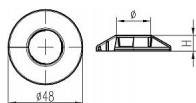

Krytka potrubí 15mm, chrom, dělená

» Kotvení » Krytky potrubí

Popis

Dělené krytky se používají k zakrytí průchozích potrubních rozvodů v podlaze nebo na stěně. Délka: 48 mm Šířka: 48 mm Výška: 12 mm

Objednací kód	RUZ038/15D
Malé balení	10,00
Výrobce	Chuděj
Jednotka	ks