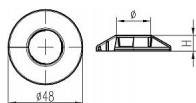

Krytka potrubí 15mm, chrom, dělená

» Kotvení » Krytky potrubí

Popis

Dělené krytky se používají k zakrytí průchozích potrubních rozvodů v podlaze nebo na stěně. Délka: 48 mm Šířka: 48 mm Výška: 12 mm

Objednací kód	RUZ038/15D
Malé balení	10,00
Výrobce	Chuděj
Jednotka	ks

Prodejna Masná:	17,0 ks
Prodejna Slovinská:	15,0 ks

Výrobce	Chuděj