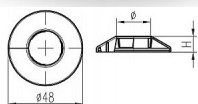

Krytka potrubí 16mm, bílá, dělená

» Kotvení » Krytky potrubí

Popis

Dělené krytky se používají k zakrytí průchozích potrubních rozvodů v podlaze nebo na stěně. Délka: 48 mm Šířka: 48 mm Výška: 11,7 mm

Objednací kód	V2556-16
Malé balení	10,00
Výrobce	Chuděj
Jednotka	ks