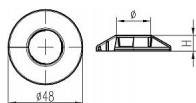

Krytka potrubí 18mm, chrom, dělená

» Kotvení » Krytky potrubí

Popis

Dělené krytky se používají k zakrytí průchozích potrubních rozvodů v podlaze nebo na stěně. Délka: 48 mm Šířka: 48 mm Výška: 11,1 mm

Objednací kód	RUZ050/18D
Malé balení	10,00
Výrobce	Chuděj
Jednotka	ks