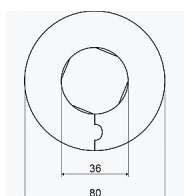

Krytka potrubí 36mm, bílá, dělená

» Kotvení » Krytky potrubí

Popis

růžice je určena pro zakrytí prostupů skrz zeď
provedení: plast/bílá

Objednací kód	V2556-1
Malé balení	100,00
Výrobce	SLOVARM
Jednotka	ks