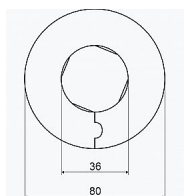

Krytka potrubí 36mm, bílá, dělená

» Kotvení » Krytky potrubí

Popis

růžice je určena pro zakrytí prostupů skrz zeď
provedení: plast/bílá

Objednací kód	V2556-1
Malé balení	100,00
Výrobce	SLOVARM
Jednotka	ks