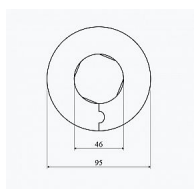

# Krytka potrubí 46mm, bílá, dělená

» Kotvení » Krytky potrubí

## Popis

růžice je určena pro zakrytí prostupů skrz zeď  
provedení: plast/bílá

Objednací kód	V2556-5/4
Malé balení	10,00
Výrobce	<a href="#">SLOVARM</a>
Jednotka	ks

Prodejna Masná:	>20 ks
Prodejna Slovinská:	6,0 ks