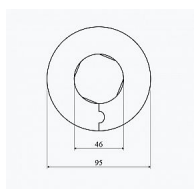

Krytka potrubí 46mm, bílá, dělená

» Kotvení » Krytky potrubí

Popis

růžice je určena pro zakrytí prostupů skrz zeď
provedení: plast/bílá

Objednací kód	V2556-5/4
Malé balení	10,00
Výrobce	SLOVARM
Jednotka	ks