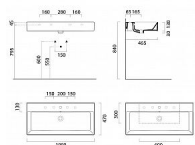

KUBE X dvojumyvadlo 100x47 cm, 2 otvory, bílá ExtraGlaze

» Koupelna » Umyvadla, toalety, výlevky » Umyvadla » Dvojumyvadla

Popis

KUBE X keramické dvojumyvadlo 100x47cm, bílá ExtraGlaze. Rozměr: 100x16x47 cm Šířka: 1000 mm Výška: 160 mm Hloubka: 470 mm Barva: Bílá Bílá Materiál: Keramika Instalace: K postavení, Nástěnná-šrouby Typ umyvadla: Dvojumyvadlo Otvor pro baterii: 2 otvory Přepad: ANO Výbava: ExtraGlaze Hmotnost / ks: 28.2 kg Keramická glazura ExtraGlaze® Antibacterial: Antibakteriální glazura Extraglaze® Antibacterial, je obohacená o ionty stříbra a titanu. Aplikuje se na produkty již během výrobního procesu před vypálením, čímž je zaručen její trvalý účinek. Extraglaze® Antibacterial dodává keramice dokonale hladký povrch, vysoký lesk, antibakteriální účinek a ochranu proti vápenným usazeninám. Povrch Extraglaze® Antibacterial je standardně aplikován na všechny výrobky společnosti GSI.

Objednací kód	SAP9423211
Malé balení	1,00
Výrobce	GSI
EAN	8056590010754
Jednotka	ks
Kód výrobce	9423211

Prodejna Masná: Není skladem
Prodejna Slovinská: Není skladem

Další informace

Hmotnost [kg]	28,2 kg
Výrobce	GSI
Série	KUBE X
Otvor pro baterii	2
Materiál	Keramika