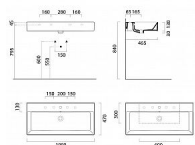

KUBE X dvojumyvadlo 100x47 cm, 2 otvory, bílá ExtraGlaze

» Koupelna » Umyvadla » Dvojumyvadla

Popis

KUBE X keramické dvojumyvadlo 100x47cm, bílá ExtraGlaze. Rozměr: 100x16x47 cm Šířka: 1000 mm Výška: 160 mm Hloubka: 470 mm Barva: Bílá Bílá Materiál: Keramika Instalace: K postavení, Nástěnná-šrouby Typ umyvadla: Dvojumyvadlo Otvor pro baterii: 2 otvory Přepad: ANO Výbava: ExtraGlaze Hmotnost / ks: 28.2 kg Keramická glazura ExtraGlaze® Antibacterial: Antibakteriální glazura Extraglaze® Antibacterial, je obohacená o ionty stříbra a titanu. Aplikuje se na produkty již během výrobního procesu před vypálením, čímž je zaručen její trvalý účinek. Extraglaze® Antibacterial dodává keramice dokonale hladký povrch, vysoký lesk, antibakteriální účinek a ochranu proti vápenným usazeninám. Povrch Extraglaze® Antibacterial je standardně aplikován na všechny výrobky společnosti GSI.

Další informace

Hmotnost [kg]	28,2 kg
Rozměr - délka	19,0 cm
Rozměr - šířka	107,0 cm
Rozměr - výška	51,0 cm

Výrobce	GSI
Série	KUBE X
Otvor pro baterii	2 otvory pro baterii
Materiál	Keramika