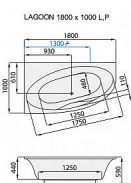

LAGOON vana asymetrická 180x100, levá

» Koupelna » Vany, vaničky, žlaby » Vany » Asymetrické vany

Popis

Asymetrická vana Lagoon je typická svým vnitřním oválným tvarem vany. Oblé křivky vnitřního tvaru - oválu dávají kromě elegantních čistých linií praktickou hodnotu v oboustranném ležení a výjimečné šířce ve středu vany - v místě položení kolien, které dokáže poskytnout pohodlí i dvěma osobám. Asymetrické rohové umístění vany je velmi praktickým řešením pro úsporu prostorové délky a současně zachování velkého prostoru pro koupání. Oboustranné ležení umožňuje výběr strany nebo pohodlnou koupel pro dva. Vanu je možno umístit nejen ke zdi, ale i do nesouměrné niky. Akrylátová vana Lagoon je jednou z nejpohodlnějších van. Výchozím materiálem pro vany Santech je vysoce kvalitní litý akrylát od předních evropských firem jako je ALTUGLAS nebo LUCITE. Je jedním z nejtvrďších termoplastů na světovém trhu. Litý akrylát PMMA se vyznačuje vynikajícími vlastnostmi: - vany jsou odolné proti povrchovému poškrábání - výborně odolávají běžným domácím chemikáliím - ve vanách můžete používat veškeré dostupné osobní hygienické prostředky - vyznačují se barevnou stálostí po celou dobu životnosti - povrch van je hladký a neporézní, na povrchu van se neusazují nečistoty - má vynikající izolační vlastnosti - povrch van je natolik tvrdý, že v případě poškození povrchu můžete vanu brousit a leštit do původní podoby - antibakteriální úprava povrchu je standardně prováděna u všech typů van - životnost těchto termoplastů je minimálně 20 let

Objednací kód	LAGOON180L
Malé balení	1,00
Výrobce	SANTECH PLUS
Jednotka	ks

Prodejna Masná: Není skladem
Prodejna Slovinská: Není skladem

Další informace

Rozměr - délka	100,0 cm
Rozměr - šířka	180,0 cm
Rozměr - výška	44,0 cm