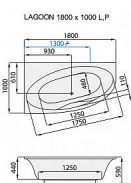

LAGOON vana asymetrická 180x100, levá

» Koupelna » Vany » Asymetrické vany

Popis

Asymetrická vana Lagoon je typická svým vnitřním oválným tvarem vany. Oblé křivky vnitřního tvaru - oválu dávají kromě elegantních čistých linií praktickou hodnotu v oboustranném ležení a výjimečné šířce ve středu vany - v místě položení kolien, které dokáže poskytnout pohodlí i dvěma osobám. Asymetrické rohové umístění vany je velmi praktickým řešením pro úsporu prostorové délky a současně zachování velkého prostoru pro koupání. Oboustranné ležení umožňuje výběr strany nebo pohodlnou koupel pro dva. Vanu je možno umístit nejen ke zdi, ale i do nesouměrné niky. Akrylátová vana Lagoon je jednou z nejpohodlnějších van. Výchozím materiálem pro vany Santech je vysoce kvalitní litý akrylát od předních evropských firem jako je ALTUGLAS nebo LUCITE. Je jedním z nejtvrděších termoplastů na světovém trhu. Litý akrylát PMMA se vyznačuje vynikajícími vlastnostmi: - vany jsou odolné proti povrchovému poškrábání - výborně odolávají běžným domácím chemikáliím - ve vanách můžete používat veškeré dostupné osobní hygienické prostředky - vyznačují se barevnou stálostí po celou dobu životnosti - povrch van je hladký a neporézní, na povrchu van se neusazují nečistoty - má vynikající izolační vlastnosti - povrch van je natolik tvrdý, že v případě poškození povrchu můžete vanu brousit a leštit do původní podoby - antibakteriální úprava povrchu je standardně prováděna u všech typů van - životnost těchto termoplastů je minimálně 20 let

Objednací kód	LAGOON180L
Malé balení	1,00
Výrobce	SANTECH PLUS
Jednotka	ks

Cena bez DPH	10 585,66 Kč
Cena s DPH	12 808,65 Kč

Prodejna Masná:	Není skladem
Prodejna Slovinská:	Není skladem

Další informace

Rozměr - délka	100,0 cm
Rozměr - šířka	180,0 cm
Rozměr - výška	44,0 cm