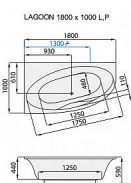

LAGOON vana asymetrická 180x100, levá

» Koupelna » Vany » Asymetrické vany

Popis

Asymetrická vana Lagoon je typická svým vnitřním oválným tvarem vany. Oblé křivky vnitřního tvaru - oválu dávají kromě elegantních čistých linií praktickou hodnotu v oboustranném ležení a výjimečné šířce ve středu vany - v místě položení kolien, které dokáže poskytnout pohodlí i dvěma osobám. Asymetrické rohové umístění vany je velmi praktickým řešením pro úsporu prostorové délky a současně zachování velkého prostoru pro koupání. Oboustranné ležení umožňuje výběr strany nebo pohodlnou koupel pro dva. Vanu je možno umístit nejen ke zdi, ale i do nesouměrné niky. Akrylátová vana Lagoon je jednou z nejpohodlnějších van. Výchozím materiálem pro vany Santech je vysoce kvalitní litý akrylát od předních evropských firem jako je ALTUGLAS nebo LUCITE. Je jedním z nejtvrďších termoplastů na světovém trhu. Litý akrylát PMMA se vyznačuje vynikajícími vlastnostmi: - vany jsou odolné proti povrchovému poškrábání - výborně odolávají běžným domácím chemikáliím - ve vanách můžete používat veškeré dostupné osobní hygienické prostředky - vyznačují se barevnou stálostí po celou dobu životnosti - povrch van je hladký a neporézní, na povrchu van se neusazují nečistoty - má vynikající izolační vlastnosti - povrch van je natolik tvrdý, že v případě poškození povrchu můžete vanu brousit a leštit do původní podoby - antibakteriální úprava povrchu je standardně prováděna u všech typů van - životnost těchto termoplastů je minimálně 20 let

Objednací kód	LAGOON180L
Malé balení	1,00
Výrobce	SANTECH PLUS
Jednotka	ks

Cena bez DPH	10 585,66 Kč
Cena s DPH	12 808,65 Kč

Prodejna Masná:	Není skladem
Prodejna Slovinská:	Není skladem

Další informace

Rozměr - délka	100,0 cm
Rozměr - šířka	180,0 cm
Rozměr - výška	44,0 cm