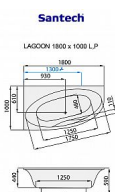

LAGOON vana asymetrická 180x100, pravá

» Koupelna » Vany, vaničky, žlaby » Vany » Asymetrické vany

Objednací kód	LAGOON180P
Malé balení	1,00
Výrobce	SANTECH PLUS
Jednotka	ks

Prodejna Masná: Není skladem
Prodejna Slovinská: Není skladem

LAGOON vana asymetrická 180x100, pravá

» Koupelna » Vany, vaničky, žlaby » Vany » Asymetrické vany

Popis

Asymetrická vana Lagoon je vana z řady " Family collection". Tato řada je typická svým vnitřním oválným tvarem vany. Oblé křivky vnitřního tvaru - oválu dávají kromě elegantních čistých linií praktickou hodnotu v oboustranném ležení a výjimečně šířce ve středu vany - v místě položení kolen, které dokáže poskytnout pohodlí i dvěma osobám. Asymetrické rohové umístění vany je velmi praktickým řešením pro úsporu prostorové délky a současně zachování velkého prostoru pro koupání. Oboustranné ležení umožňuje výběr strany nebo pohodlnou koupel pro dva. Vanu je možno umístit nejen ke zdi, ale i do nesouměrné niky. Akrylátová vana Lagoon je jednou z nejpohodlnějších van. Výchozím materiálem pro vany Santech je vysoce kvalitní litý akrylát od předních evropských firem jako je ALTUGLAS nebo LUCITE. Je jedním z nejtvrďších termoplastů na světovém trhu. Litý akrylát PMMA se vyznačuje vynikajícími vlastnostmi: - vany jsou odolné proti povrchovému poškrábání - výborně odolávají běžným domácím chemikáliím - ve vanách můžete používat veškeré dostupné osobní hygienické prostředky - vyznačují se barevnou stálostí po celou dobu životnosti - povrch van je hladký a neporézní, na povrchu van se neusazují nečistoty - má vynikající izolační vlastnosti - povrch van je natolik tvrdý, že v případě poškození povrchu můžete vanu brousit a leštit do původní podoby - antibakteriální úprava povrchu je standardně prováděna u všech typů van - životnost těchto termoplastů je minimálně 20 let

Další informace

Rozměr - délka	100,0 cm
Rozměr - šířka	180,0 cm
Rozměr - výška	44,0 cm

Výrobce	SANTECH PLUS
---------	--------------