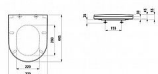

Laufen Pro WC sedátko s poklopem, ocelové úchyty

» Koupelna » Umyvadla, toalety, výlevky » WC sedátka » Klasická WC sedátka

Popis

ocelové úchyty materiál: duroplast barva: bílá

Objednací kód	LAU92951
Malé balení	1,00
Výrobce	Laufen
Jednotka	ks