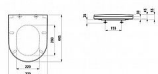

## Popis

ocelové úchyty materiál: duroplast barva: bílá

Objednací kód	LAU92951
Malé balení	1,00
Výrobce	<a href="#">Laufen</a>
Jednotka	ks

Cena bez DPH	670,24 Kč
Cena s DPH	810,99 Kč

Prodejna Masná:	Není skladem
Prodejna Slovinská:	Není skladem