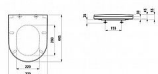

## Popis

ocelové úchyty materiál: duroplast barva: bílá

Objednací kód	LAU92951
Malé balení	1,00
Výrobce	<a href="#">Laufen</a>
Jednotka	ks

Prodejna Masná: Není skladem  
Prodejna Slovinská: Není skladem

Výrobce	Laufen
---------	--------