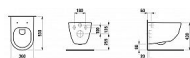

# Laufen Pro závěsné WC Rimless, skryté upevnění, sedátko Slim soft-close

» Koupelna » WC mísy » Závěsné WC mísy

## Popis

Závěsné WC Pack, rimless, hluboké splachování, včetně sedátka s poklopem slim se zpomalovacím sklápěcím systémem Instalací sada : Včetně EasyFit 2.0 Odpad : Vodorovný Oplachový kruh : Rimless Splachovací systém : Hluboké splachování Tvar : Kulatý Typ instalace : Závěsný Včetně sedátka a poklopu.

## Další informace

Rozměr - délka	53,0 cm
Rozměr - šířka	36,0 cm
Rozměr - výška	34,5 cm

Výrobce	Laufen
---------	--------