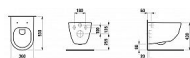

Laufen Pro závěsné WC Rimless, skryté upevnění, sedátko Slim soft-close

» Koupelna » WC mísy » Závěsné WC mísy

Popis

Závěsné WC Pack, rimless, hluboké splachování, včetně sedátka s poklopem slim se zpomalovacím sklápěcím systémem Instalací sada : Včetně EasyFit 2.0 Odpad : Vodorovný Oplachový kruh : Rimless Splachovací systém : Hluboké splachování Tvar : Kulatý Typ instalace : Závěsný Včetně sedátka a poklopu.

Další informace

Rozměr - délka	53,0 cm
Rozměr - šířka	36,0 cm
Rozměr - výška	34,5 cm

Výrobce	Laufen
---------	--------