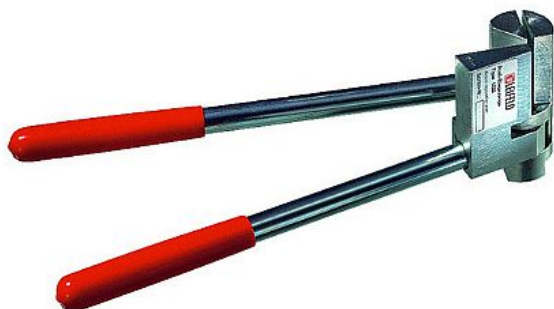

Leifeld Kleště ohýbací

» Kotvení » Systém LEIFELD

Objednáací kód	LEI43601
Malé balení	1,00
Výrobce	LEIFELD
Jednotka	ks

Prodejna Masná: Není skladem
Prodejna Slovinská: Není skladem

Výrobce	LEIFELD
---------	---------