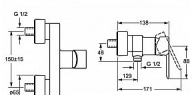

LIGNA sprchová nástěnná baterie

» Koupelna » Vodovodní baterie » Sprchové baterie » Nástěnné

Popis

průtokové množství: 19 l/min, měřeno při 3 barech hydraulického tlaku tělesa armatur: mosaz neuvolňující zinek (MS 63) ovládací páka (kov) výstup dolů G 1/2 etážky, zakryté zabezpečeno proti zpětnému toku při použití v domácnosti

Objednací kód	HNS06670103
Malé balení	1,00
Výrobce	Hansa
Jednotka	ks

Prodejna Masná: Není skladem
Prodejna Slovinská: Není skladem

Ovládání baterie	1
Výrobce	Hansa
Barva	Chrom
Série	HansaLIGNA
Instalace	9