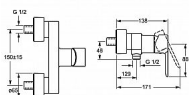

LIGNA sprchová nástěnná baterie

» Koupelna » Vodovodní baterie » Sprchové baterie » Nástěnné

Popis

průtokové množství: 19 l/min, měřeno při 3 barech hydraulického tlaku
tělesa armatur: mosaz neuvolňující zinek (MS 63)
ovládací páka (kov) výstup dolů G 1/2
etážky, zakryté zabezpečeno proti zpětnému toku při použití v domácnosti

Objednací kód	HNS06670103
Malé balení	1,00
Výrobce	Hansa
Jednotka	ks

Prodejna Masná: Není skladem
Prodejna Slovinská: Není skladem

Ovládání baterie	1
Výrobce	Hansa
Barva	Chrom
Série	HansaLIGNA
Instalace	9