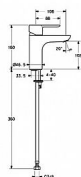

LIGNA umyvadlová stojánková baterie, bez výpusti

» Koupelna » Vodovodní baterie » Umyvadlové baterie » Stojánkové

Objednací kód	HNS06082203
Malé balení	1,00
Výrobce	Hansa
Jednotka	ks

Prodejna Masná: Není skladem
Prodejna Slovinská: Není skladem

Popis

Prozdušňovač: PCA® aerátor s konstatním průtokovým množstvím nezávislým na změnách tlaku, Aerátor umístěný přímo ve výtokovém rameni. ø 35 mm keramická kartuše pro ovládání teploty a průtoku vody. Pokročilé funkce: Tělo baterie z mosazi DZR, Montážní systém Rapid Výtok: Pevné výtokové rameno Barva: Chrom Teplota: Funkce pro nastavení maximální teploty a průtoku vody, Nastavitelný omezovač teploty vody (součástí dodávky, možnost dodatečné instalace) Průtok při 3 barech (s regulátorem): 0.1 l/s (6 l/min) Zabezpečení proti zpětnému toku (ČSN EN 1717): AA Zdroj teplé vody: max. +70°C Material: Mosaz Projekce: 108 mm Pracovní tlak: 1 - 10 bar

Ovládání baterie	1
Výrobce	Hansa
Barva	Chrom
Série	HansaLIGNA