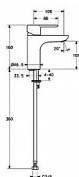

LIGNA umyvadlová stojánková baterie, bez výpusti

» Koupelna » Vodovodní baterie » Umyvadlové baterie » Stojánkové

Objednací kód	HNS06082203
Malé balení	1,00
Výrobce	Hansa
Jednotka	ks

Prodejna Masná: Není skladem
Prodejna Slovinská: Není skladem

Popis

Prozdušňovač: PCA® aerátor s konstatním průtokovým množstvím nezávislým na změnách tlaku, Aerátor umístěný přímo ve výtokovém rameni. ø 35 mm keramická kartuše pro ovládání teploty a průtoku vody. Pokročilé funkce: Tělo baterie z mosazi DZR, Montážní systém Rapid Výtok: Pevné výtokové rameno Barva: Chrom Teplota: Funkce pro nastavení maximální teploty a průtoku vody, Nastavitelný omezovač teploty vody (součástí dodávky, možnost dodatečné instalace) Průtok při 3 barech (s regulátorem): 0.1 l/s (6 l/min) Zabezpečení proti zpětnému toku (ČSN EN 1717): AA Zdroj teplé vody: max. +70°C Material: Mosaz Projekce: 108 mm Pracovní tlak: 1 - 10 bar

Ovládání baterie	1
Výrobce	Hansa
Barva	Chrom
Série	HansaLIGNA