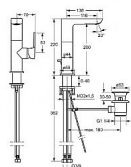

LIGNA umyvadlová stojánková baterie, s výpustí, boční ovládání

» Koupelna » Vodovodní baterie » Umyvadlové baterie » Stojánkové

Objednací kód	HNS55302203
Malé balení	1,00
Výrobce	Hansa
Jednotka	ks

Prodejna Masná: Není skladem
Prodejna Slovinská: Není skladem

Popis

Díky jasnému nezaměnitelnému stylu a chytrým funkcím dosahuje řada HANSALIGNA dokonalého spojení sofistikovaného designu a moderních technologií. Zaoblené hrany působí lehce a harmonicky, oživené kontrastem mezi jemně plynoucími vnitřními formami a jasně řezanými geometrickými tvary na vnější straně. - Jednopaková s bočním ovládáním - Stojánková - Chrom - Otočné výtokové rameno - PCA® aerátor s konstatním průtokovým množstvím nezávislým na změnách tlaku Aerátor umístěný přímo ve výtokovém rameni - Páka se symboly teplé a studené vody, Jedna ovládací páka / rukojeť - Mechanický uzávěr odpadu s táhlem ø 25 mm keramická kartuše pro ovládání teploty a průtoku vody - Flexibilní připojovací hadice - Tělo baterie z mosazi DZR

Ovládání baterie	1
Výrobce	Hansa
Barva	Chrom
Série	HansaLIGNA