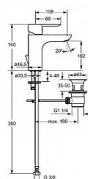

LIGNA umyvadlová stojánková baterie, s výpustí

» Koupelna » Vodovodní baterie » Umyvadlové baterie » Stojánkové

Objednací kód	HNS06092203
Malé balení	1,00
Výrobce	Hansa
Jednotka	ks

Prodejna Masná: Není skladem
Prodejna Slovinská: Není skladem

Popis

Provozdušňovač: PCA® aerátor s konstatním průtokovým množstvím nezávislým na změnách tlaku, Aerátor umístěný přímo ve výtokovém rameni
Mechanický uzávěr odpadu s táhlem
Mechanické díly: ø 35 mm keramická kartuše pro ovládání teploty a průtoku vody
Pokročilé funkce: Tělo baterie z mosazi DZR, Montážní systém Rapid Výtok: Pevné výtokové rameno
Barva: Chrom
Teplota: Funkce pro nastavení maximální teploty a průtoku vody,
Nastavitelný omezovač teploty vody (součástí dodávky, možnost dodatečné instalace)
Průtok při 3 barech (s regulátorem): 0.1 l/s (6 l/min)
Zabezpečení proti zpětnému toku (ČSN EN 1717): AA
Zdroj teplé vody: max. +70°C
Material: Mosaz
Projekce: 108 mm
Pracovní tlak: 0.5 - 10 bar

Ovládání baterie	1
Výrobce	Hansa
Barva	Chrom
Série	HansaLIGNA